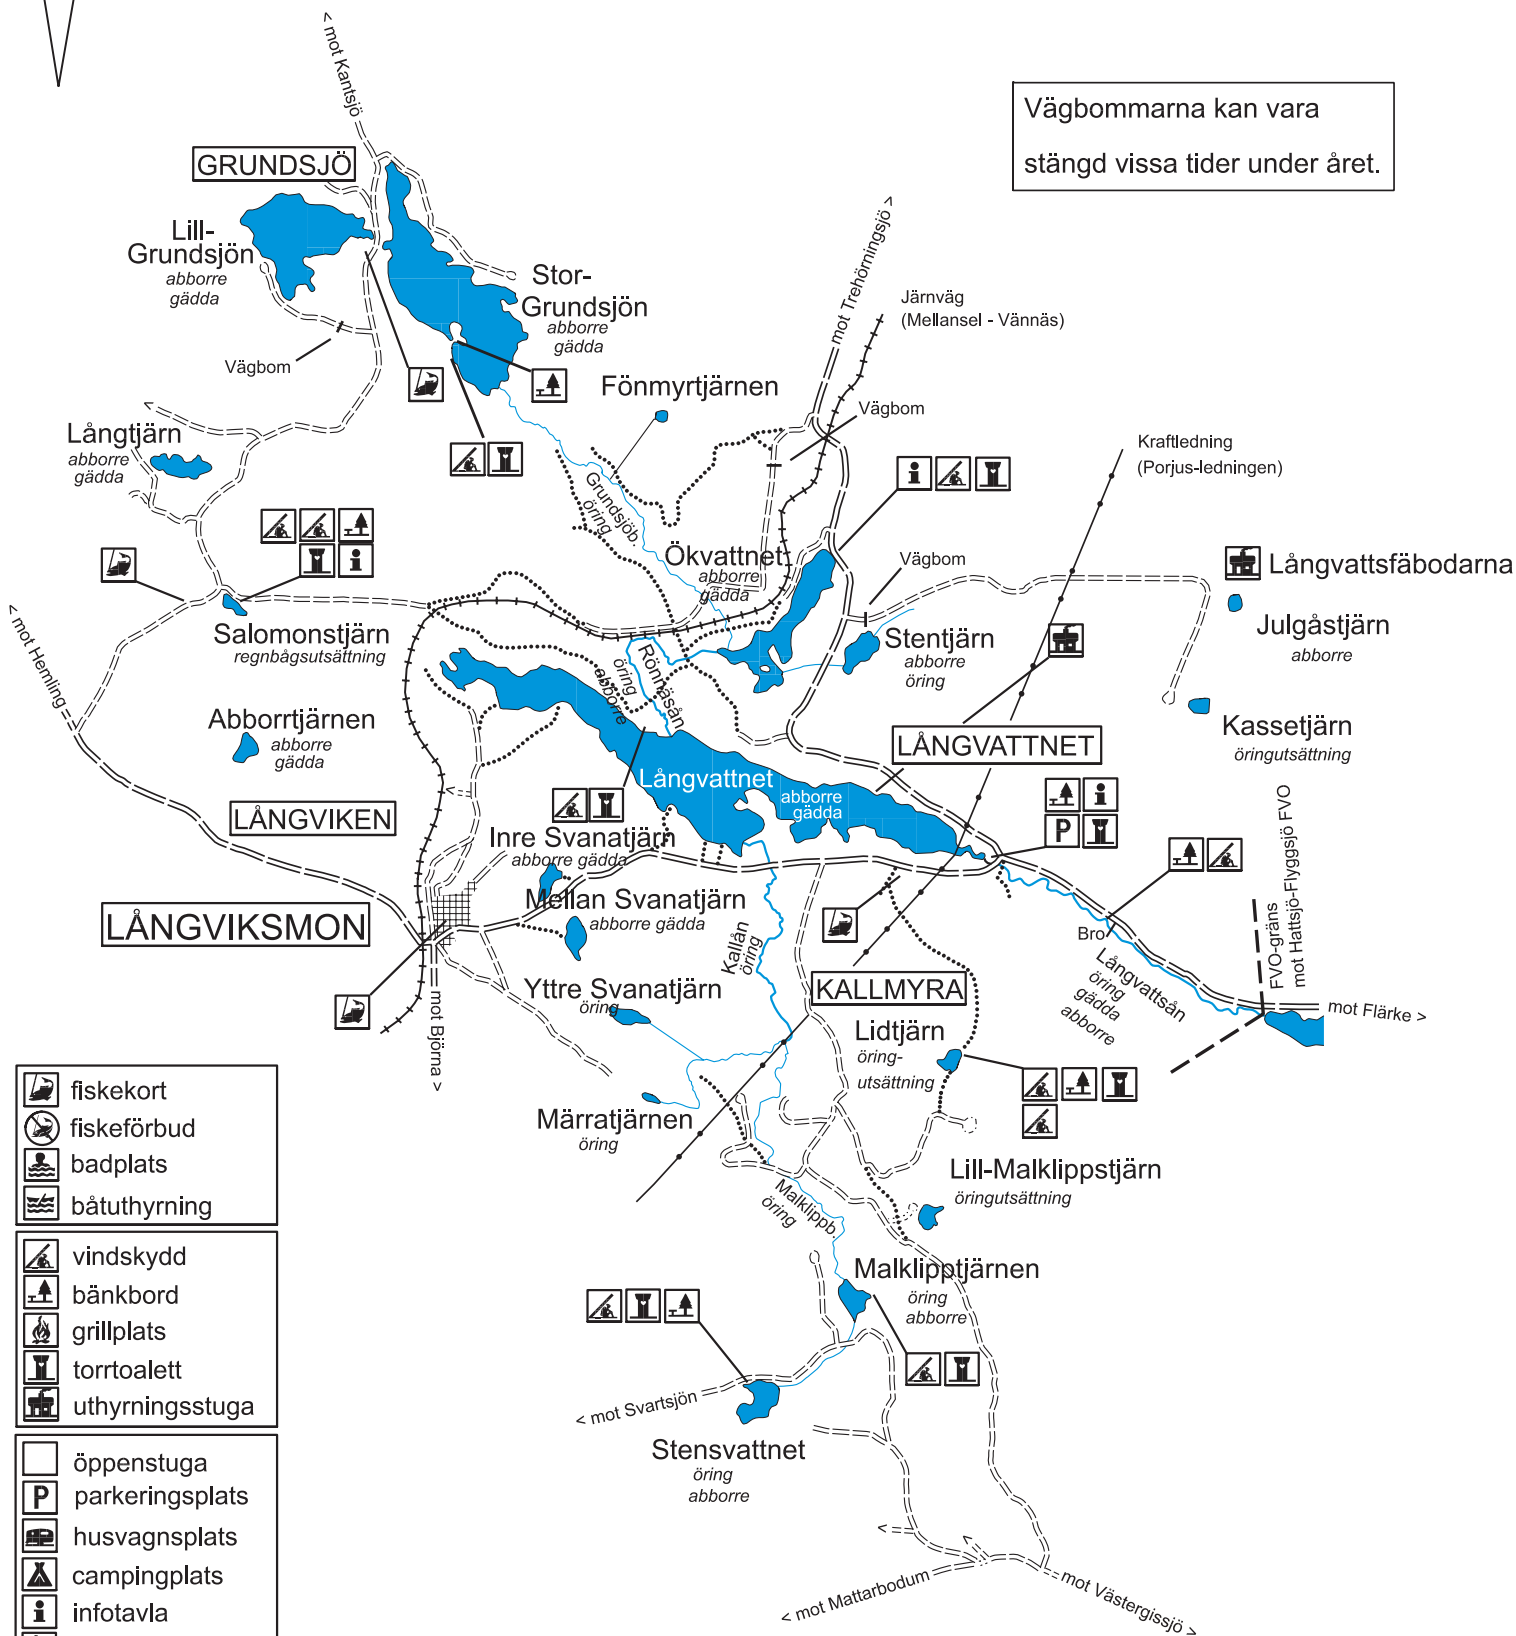

LÅNGVATTNETS

fiskevårdsområde

Vägbommarna kan vara stängd vissa tider under året.

- | | |
|--|------------------|
| | fiskekort |
| | fiskeförbud |
| | badplats |
| | båtuthyrning |
| | vindskydd |
| | bänkbord |
| | grillplats |
| | torrtoalett |
| | uthyrningsstuga |
| | öppenstuga |
| | parkeringsplats |
| | husvagnsplats |
| | campingplats |
| | infotavla |
| | handikappvänligt |