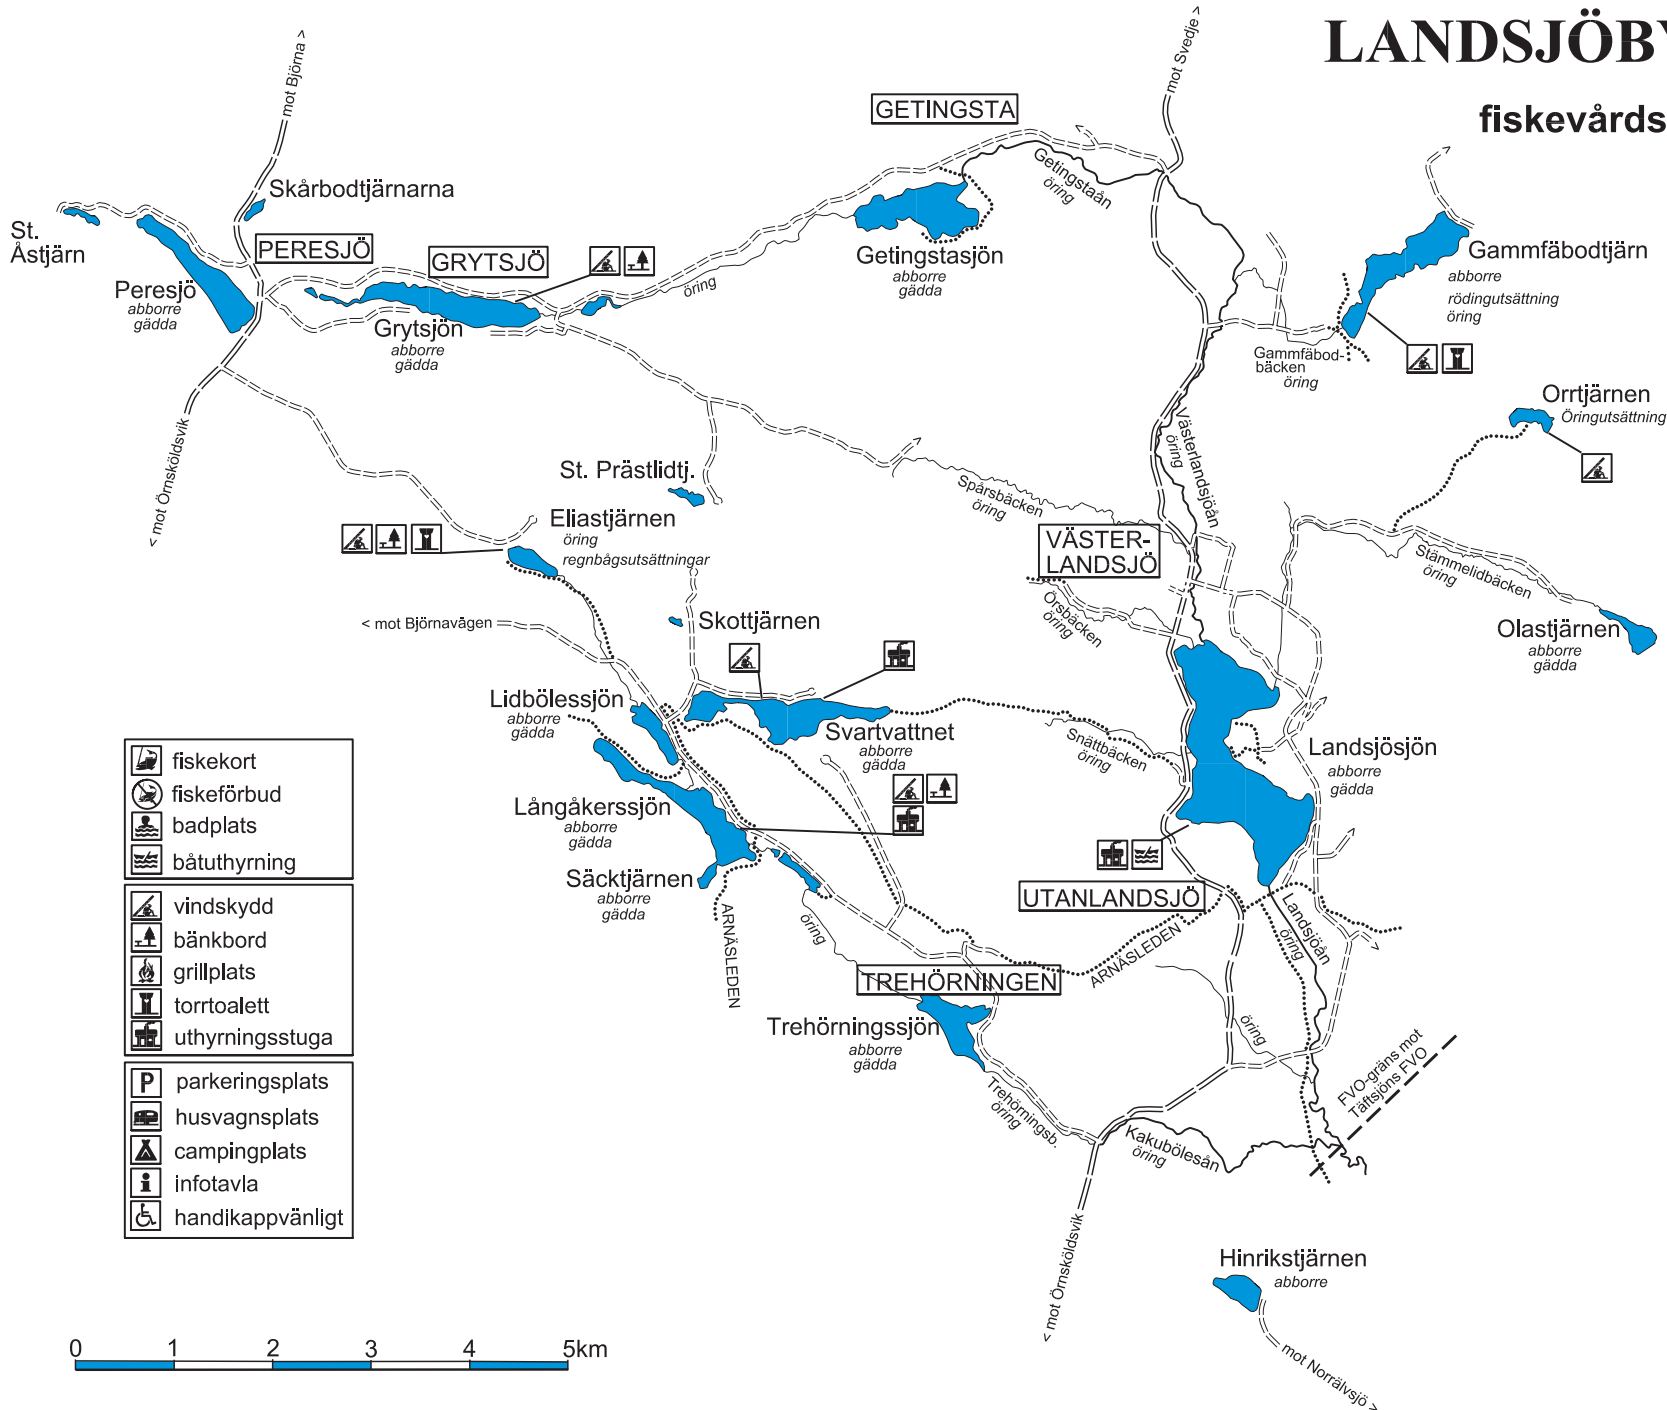

LANDSJÖBYGDENS

fiskevårdsområde

- | | |
|--|------------------|
| | fiskekort |
| | fiskeförbud |
| | badplats |
| | båtuthyrning |
| | vindskydd |
| | bänkbord |
| | grillplats |
| | torrtoalett |
| | uthyrningsstuga |
| | parkeringsplats |
| | husvagnsplats |
| | campingplats |
| | infotavla |
| | handikappvänligt |