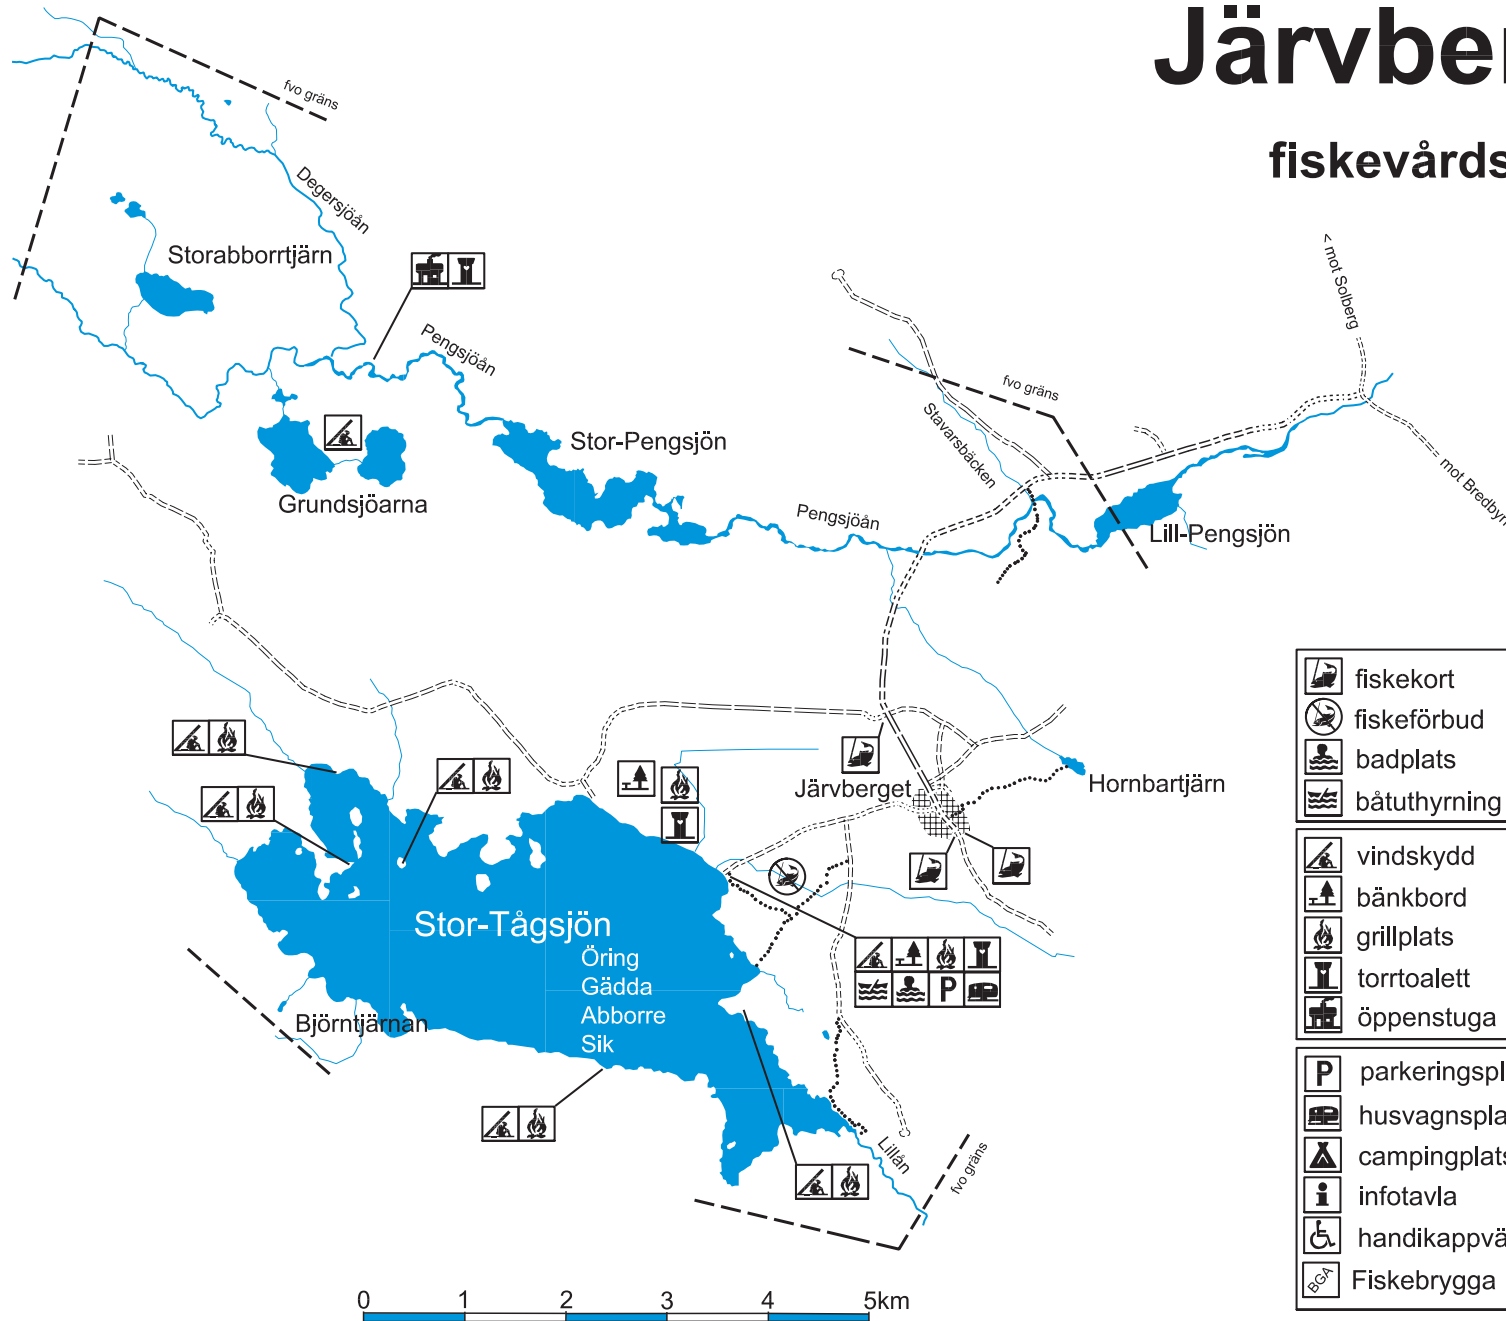

Järvbergets

fiskevårdsområde

- | | |
|--|------------------|
| | fiskekort |
| | fiskeförbud |
| | badplats |
| | båtuthyrning |
| | vindskydd |
| | bänkbord |
| | grillplats |
| | torrtoalett |
| | öppenstuga |
| | parkeringsplats |
| | husvagnsplats |
| | campingplats |
| | infotavla |
| | handikappvänligt |
| | Fiskebrygga |