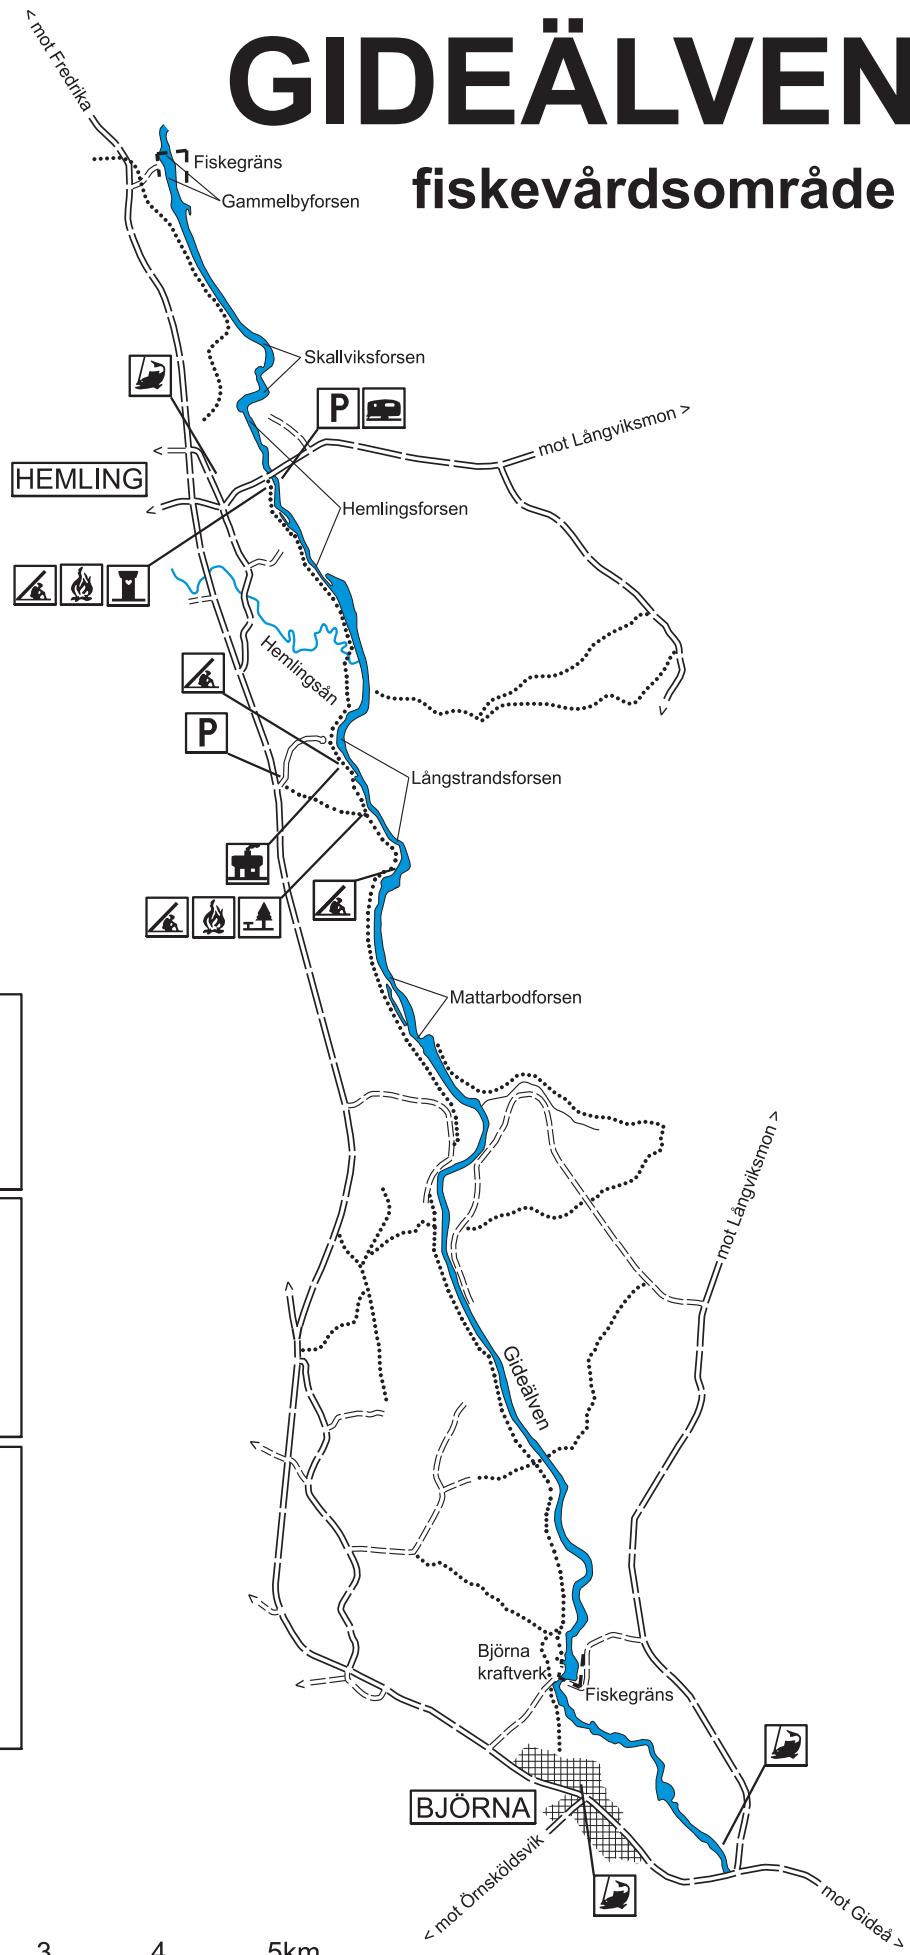

GIDEÄLVENS

fiskevårdsområde

- | | |
|--|------------------|
| | fiskekort |
| | fiskeförbud |
| | badplats |
| | båtuthyrning |
| | vindskydd |
| | bänkbord |
| | grillplats |
| | torrtoalett |
| | uthyrningsstuga |
| | parkeringsplats |
| | husvagnsplats |
| | campingplats |
| | infotavla |
| | handikappvänligt |
| | fiskestig |