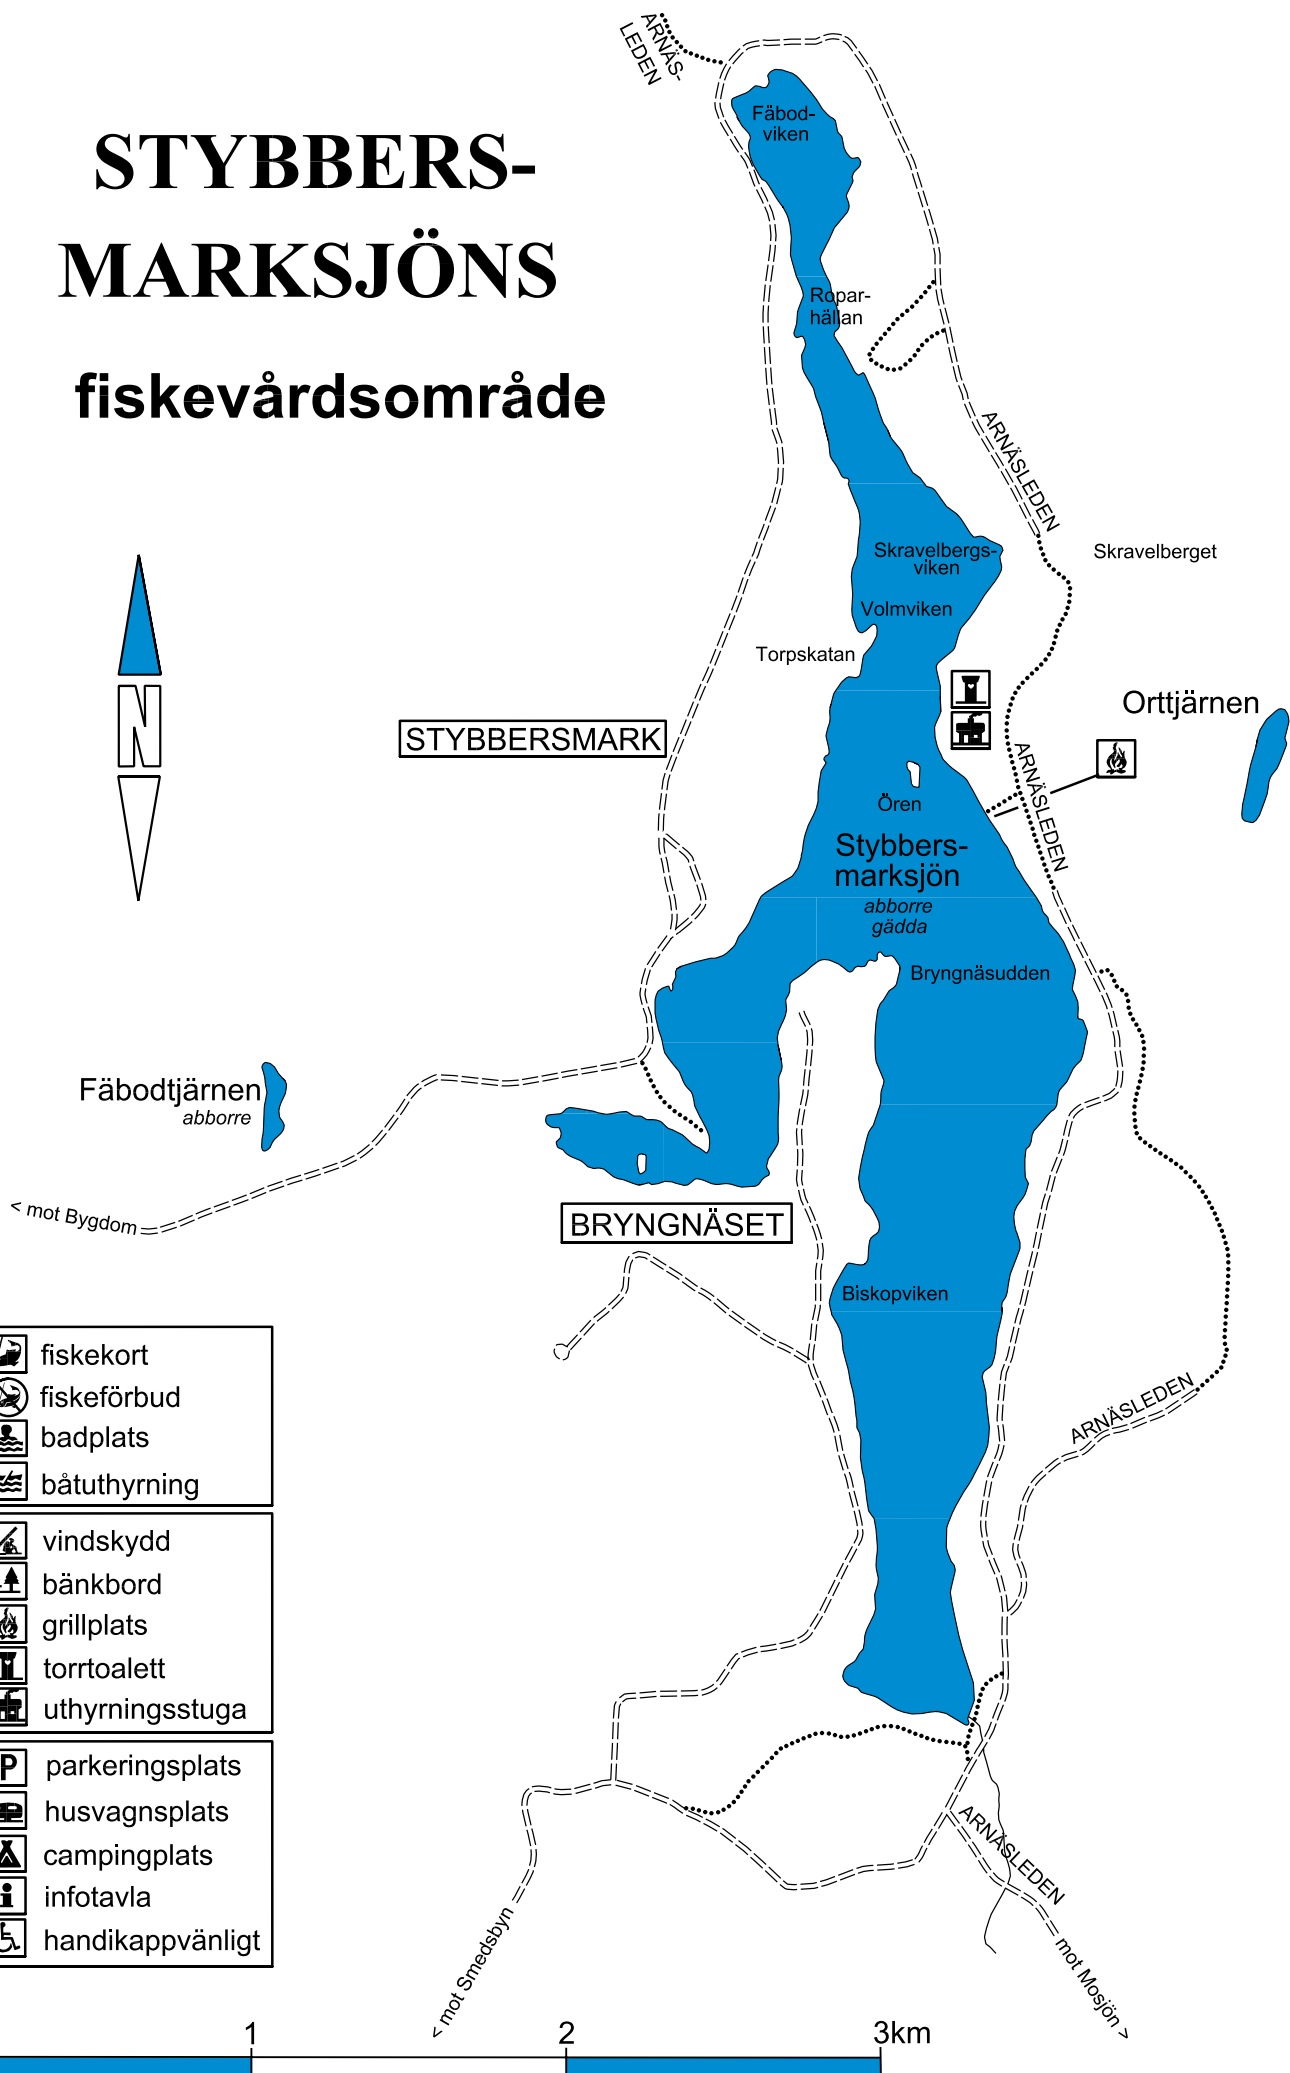

STYBBERS- MARKSJÖNS fiskevårdsområde

STYBBERSMARK

BRYNGNÄSET

- | | |
|--|------------------|
| | fiskekort |
| | fiskeförbud |
| | badplats |
| | båtuthyrning |
| | vindskydd |
| | bänkbord |
| | grillplats |
| | torrtoalett |
| | uthyrningsstuga |
| | parkeringsplats |
| | husvagnsplats |
| | campingplats |
| | infotavla |
| | handikappvänligt |