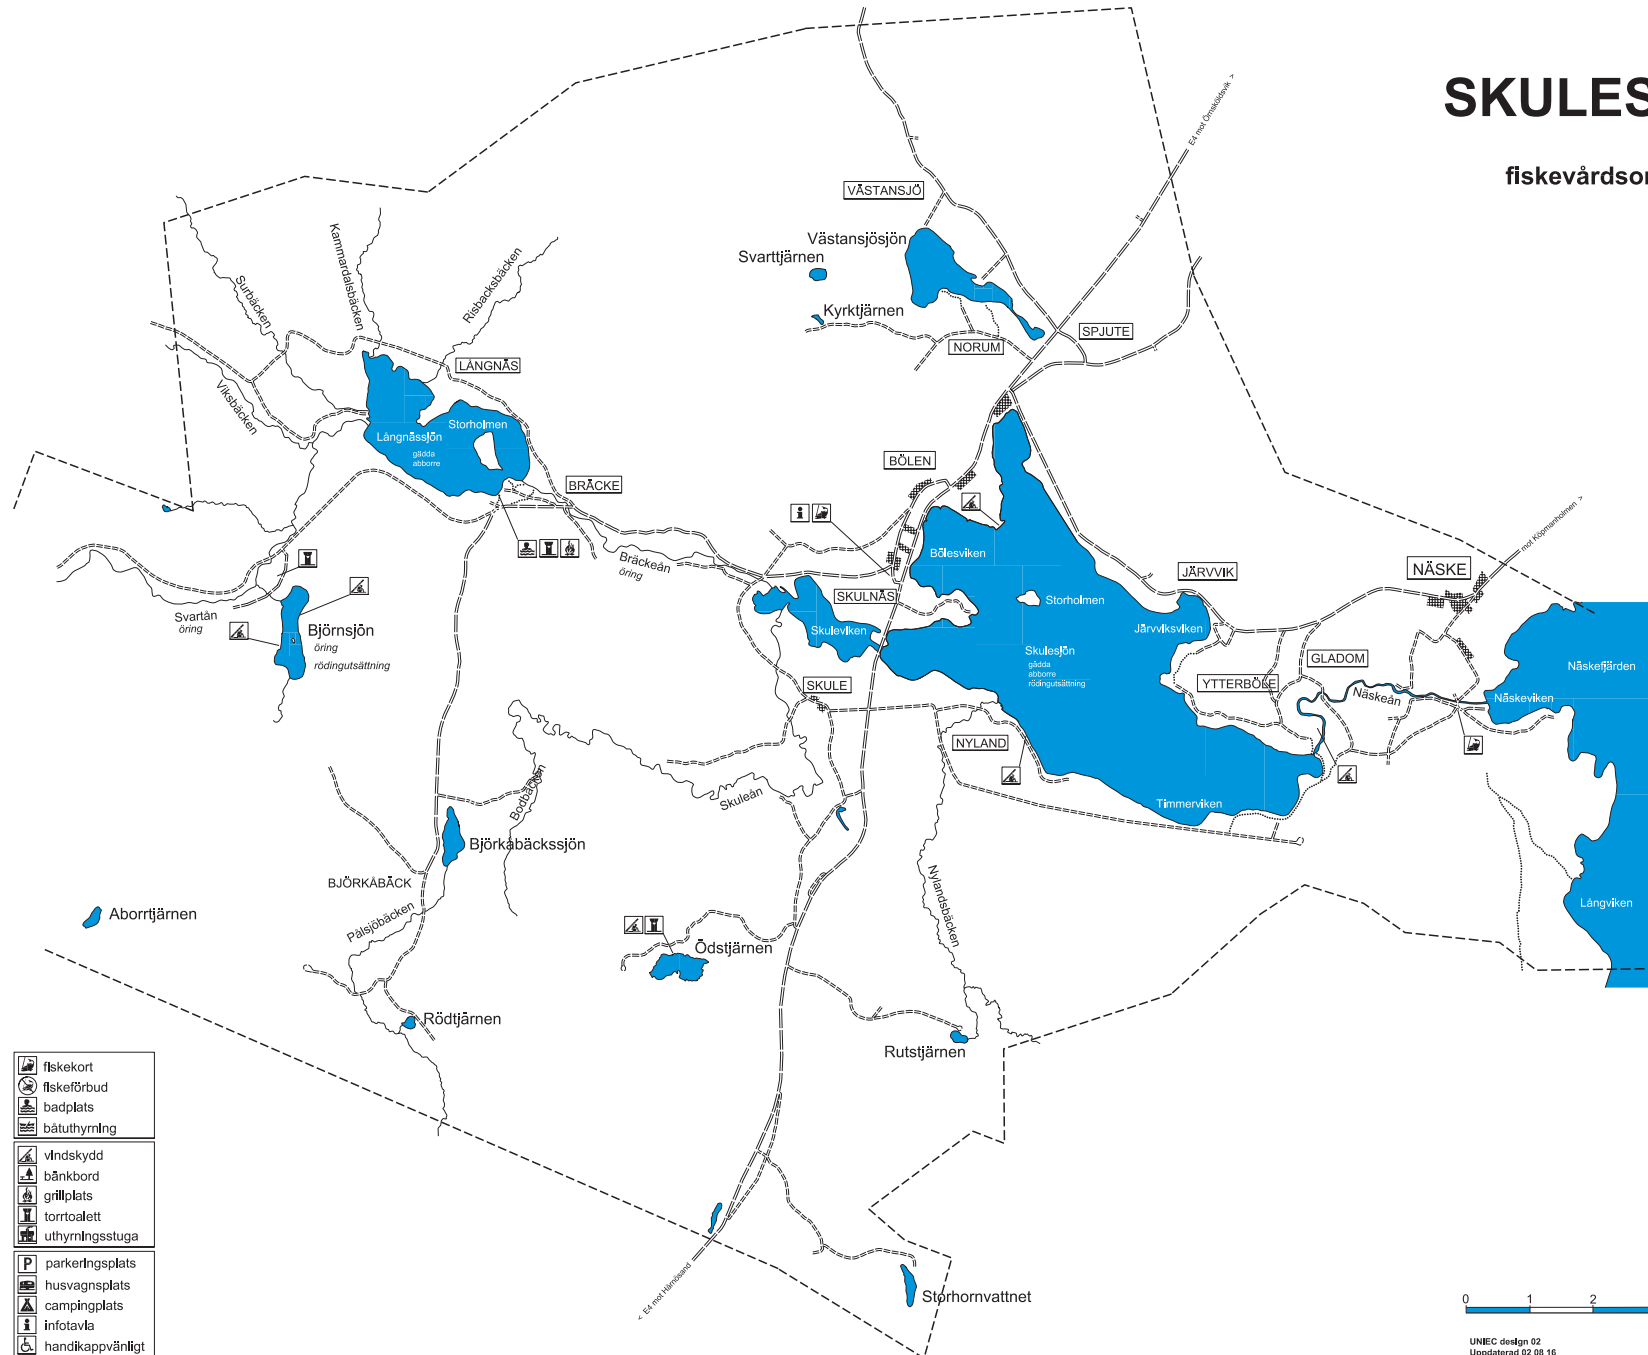

SKULESJÖNS

fiskevårdsområde

UNEC design 02
Uppdaterad 02 08 16