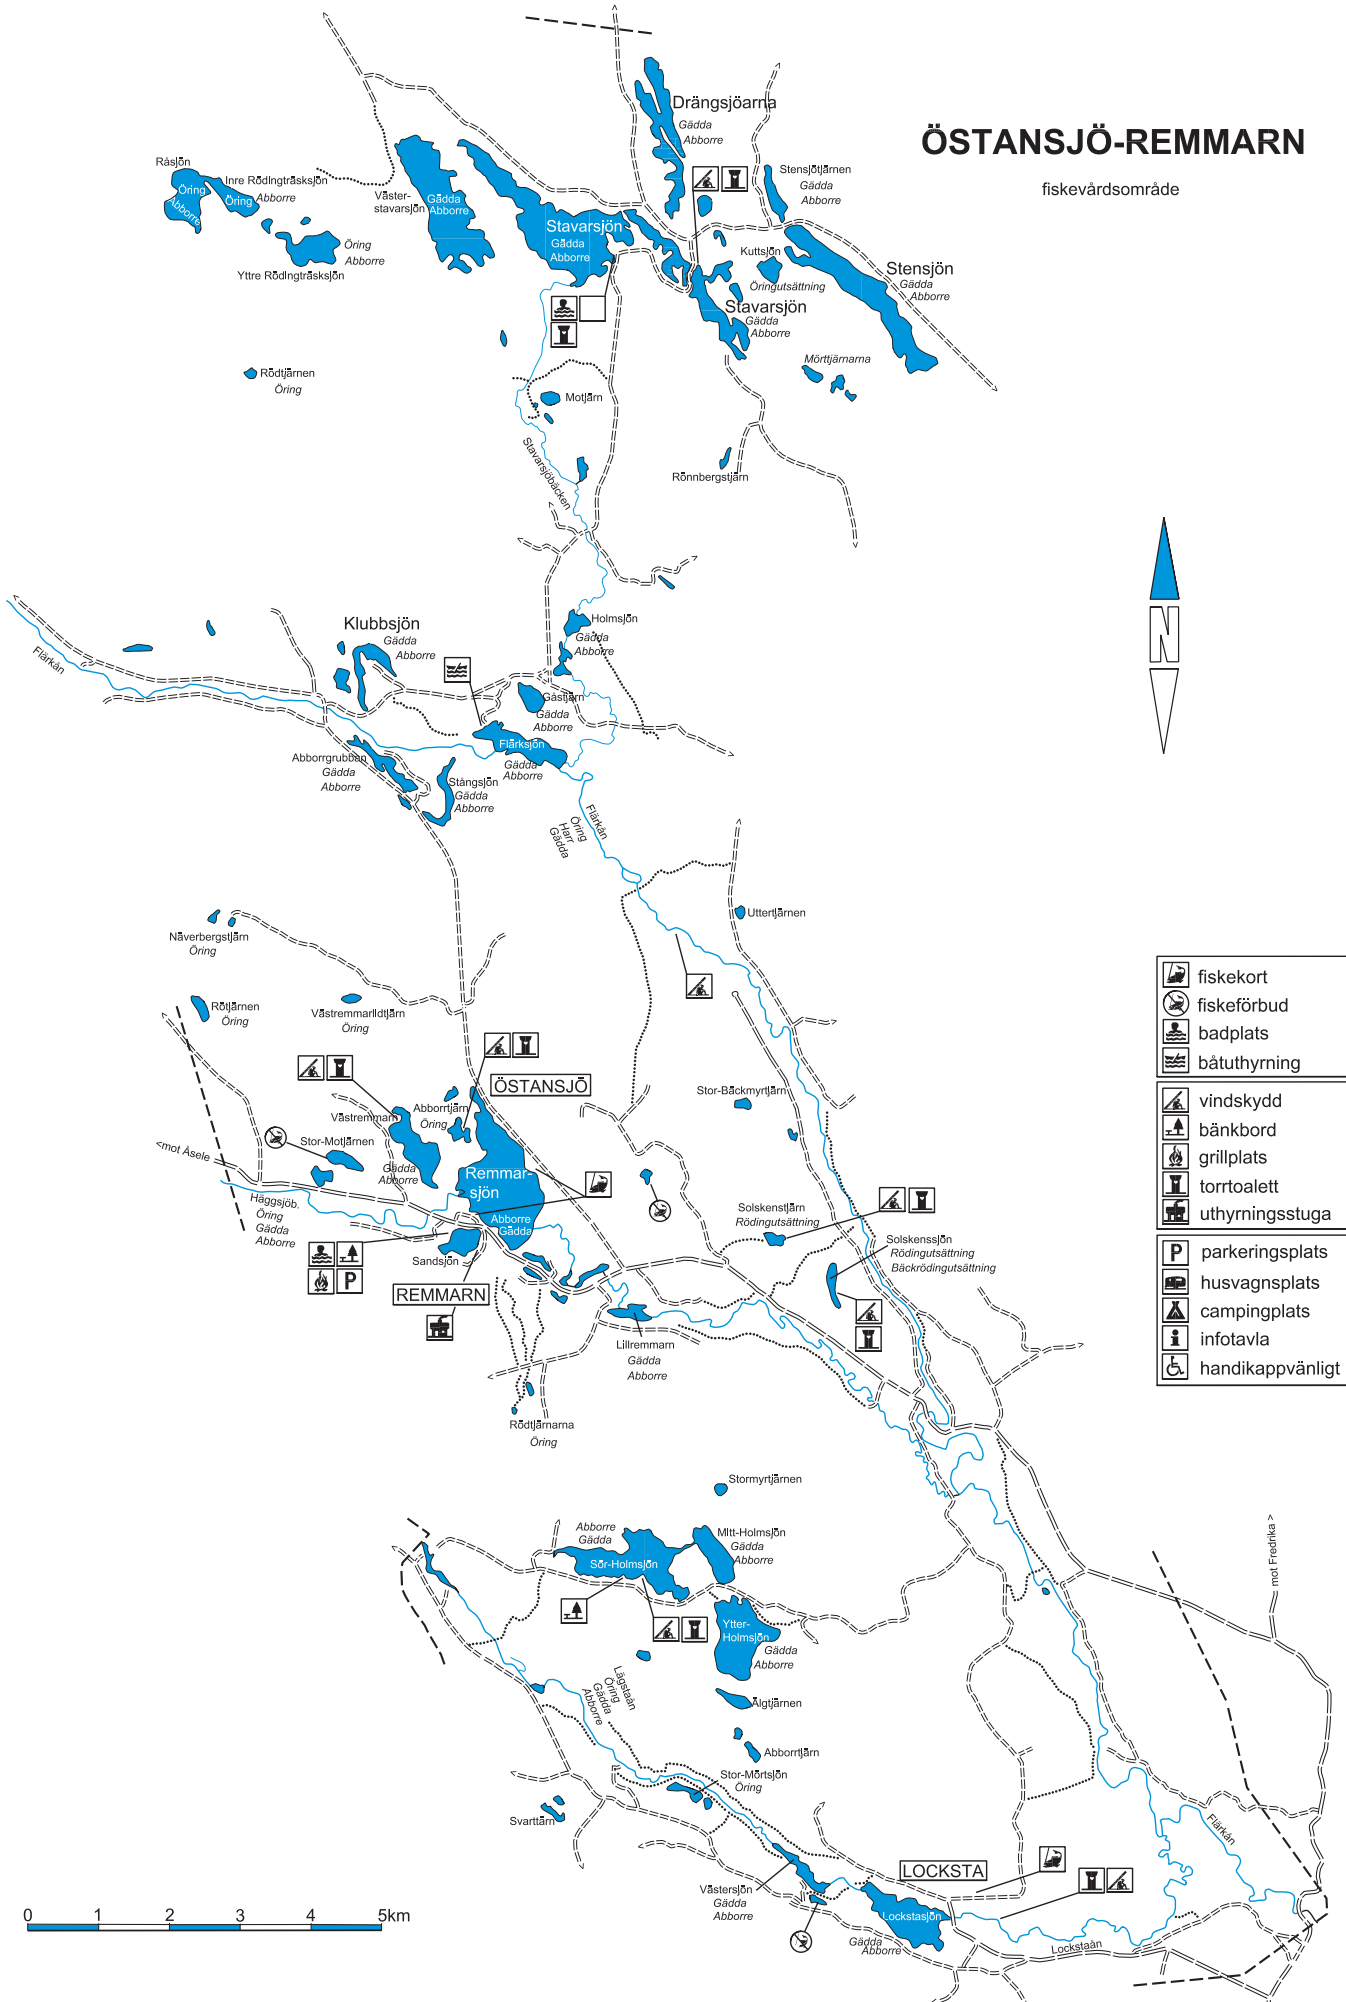

ÖSTANSJÖ-REMMARN

fiskevårdsområde

- | | |
|--|-------------------|
| | fiskekort |
| | fiskeförbud |
| | badplats |
| | båtuthyrning |
| | vindskydd |
| | bänkbord |
| | grillplats |
| | torrtoalett |
| | uthyringsstuga |
| | P parkeringsplats |
| | husvagnsplats |
| | campingplats |
| | infotavla |
| | handikappvänligt |

0 1 2 3 4 5km